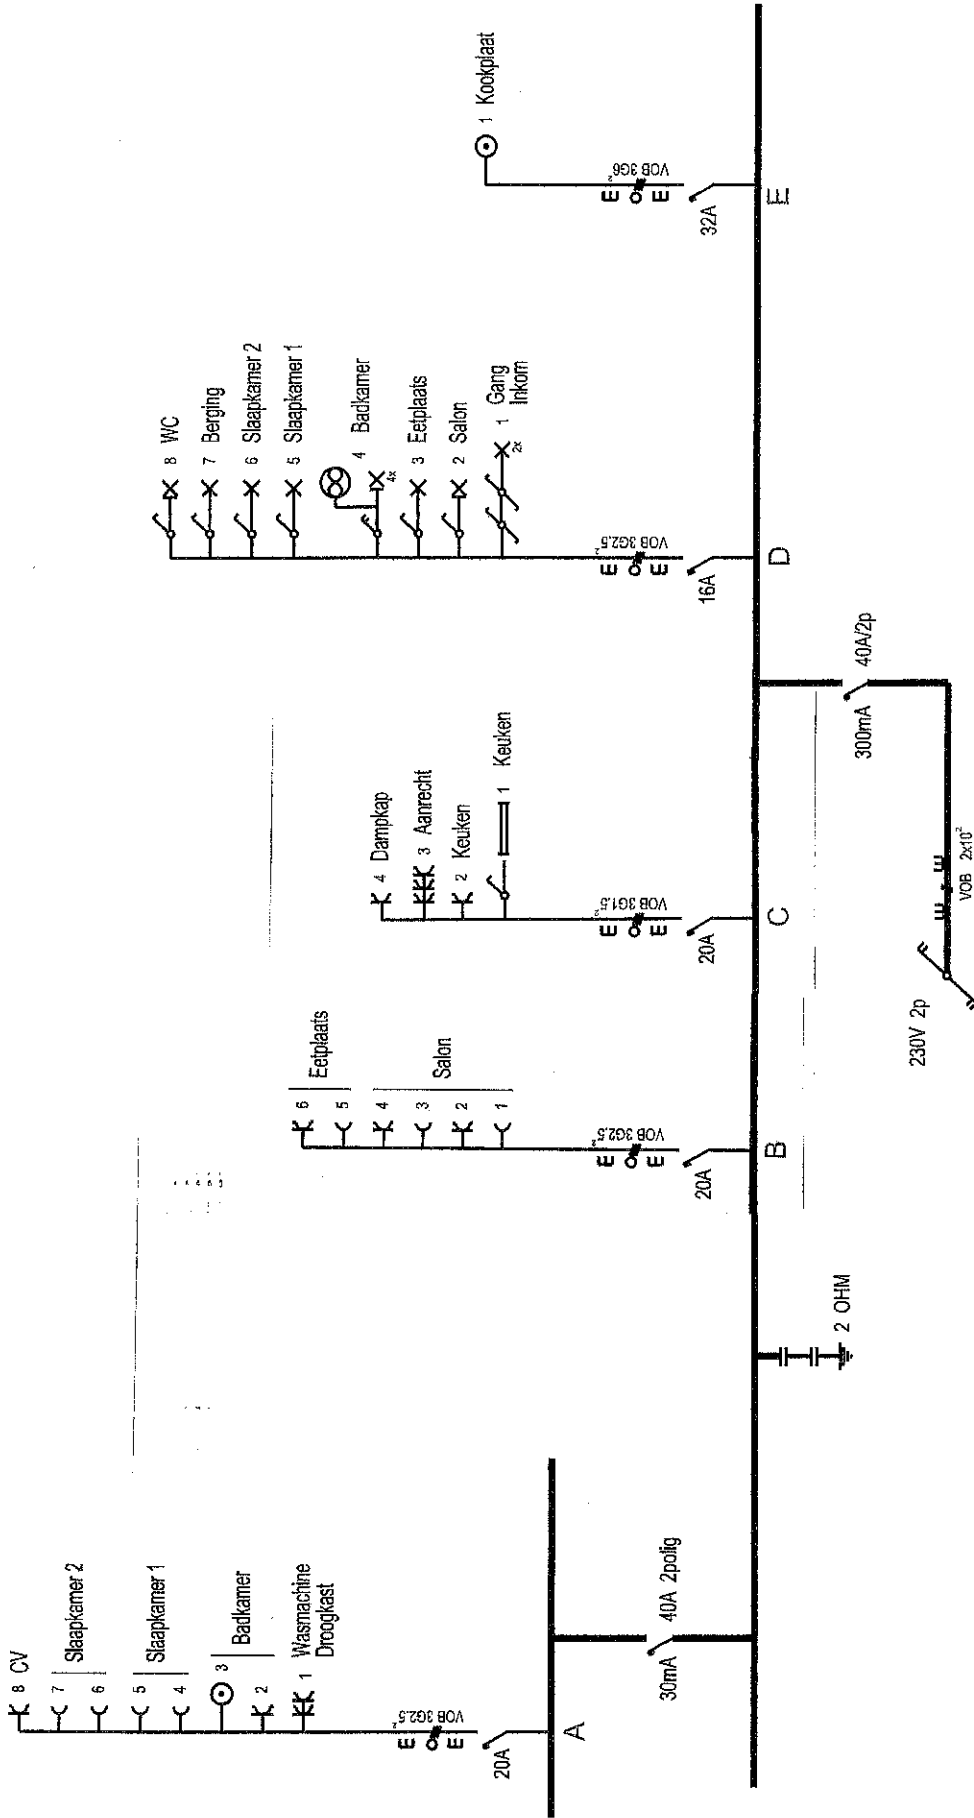

Hoofdschakelkast

Eendraadsschema

INSTALLATEUR		KEURING		WERF	
Naam	Patrick Hahn	Naam		Naam	VANDEN CAMP
Adres	Weeljiens 9/2 2040 Zandvliet	Datum		Adres	Populierenlaan 26 2940 Hoevenen
BTW	BE 0886.992.150	Handtekening		Handtekening	
Datum	5 augustus 2019				
Handtekening	<i>Hahn</i>